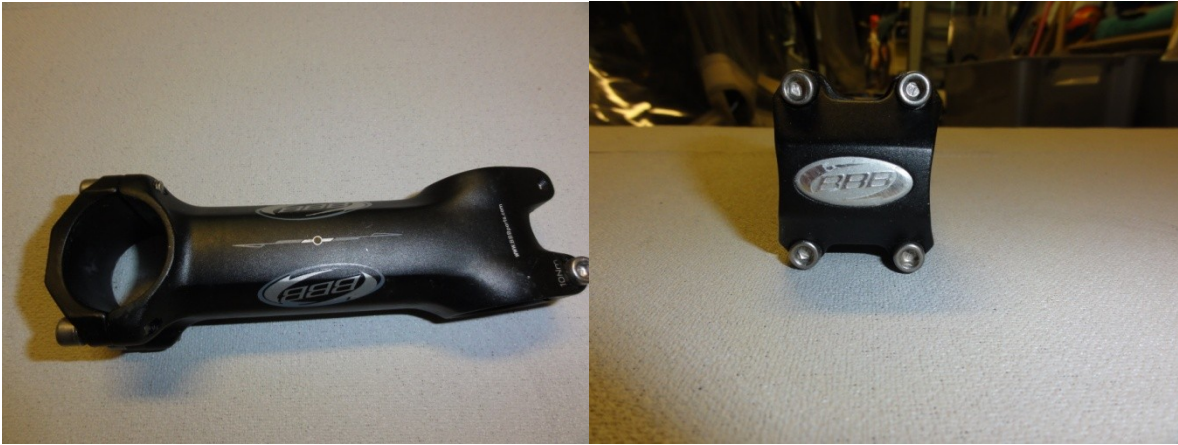

Shimano Deore LX 9 speed skifter kr. 50

Fremvind +/- 7 * 110 mm kr. 75

BMX/MTB pedaler lille gevind kr. 50

Fremspind BBB 110 mm. meget let kr. 100

24T 8-9 Speed, coated, til shimano kr. 25

Shimano Deore krank sæt uden lejer kr. 100

Fulcrum Racing 5 Campagnolo, meget fin stand sæt. Kr. 1000

Eske Glad

Glad@os.dk